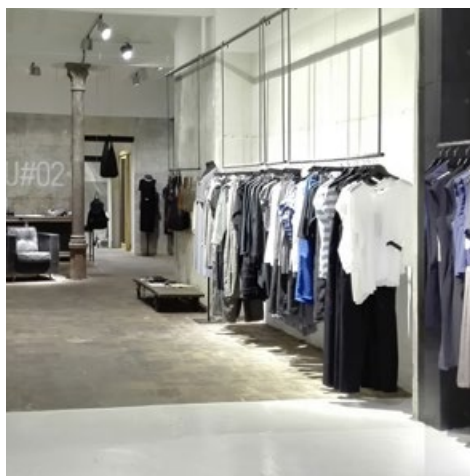

fad descomptes amb el carnet de soci del fad

Moda i complements

› Nu02Store

Moda. Miriam Ponsa, Josep Abril, Txell Miras...
València, 229. Barcelona.
nu02store.com

10%

› Vialis

Sabateries.
Elisabets, 20 local 3 / Vidreria, 15 /
Barcelona.
vialis.es

10%

› Bassol Gallery

Òptica. 40% sobre ulleres de sol, ulleres de vista i vidres graduats, inclosos progressius. 20% en productes exclusius i edicions limitades.
Doctor Dou, 19. Barcelona.
opticabassol.com

20-40%

› Limobebé

Tot per a bebès, premamà i nens. 10% de descompte en la marca Limobasics. Targeta client Limobebé (condicions especials i descomptes).
Rambla de Prat, 9. Barcelona.
limobebe.com

10%

› Marcel Pel

Perruqueries.
València, 247, entl. 2a. Barcelona.
marcelpel.com

10%

› La Comercial

Moda. Targeta VIP (accés a 10% de descompte) a tramitar a Rec, 75. Rec, 52, 73, 75, 77 / Bonaire, 4, 7. Barcelona.
lacomercial.info

10%